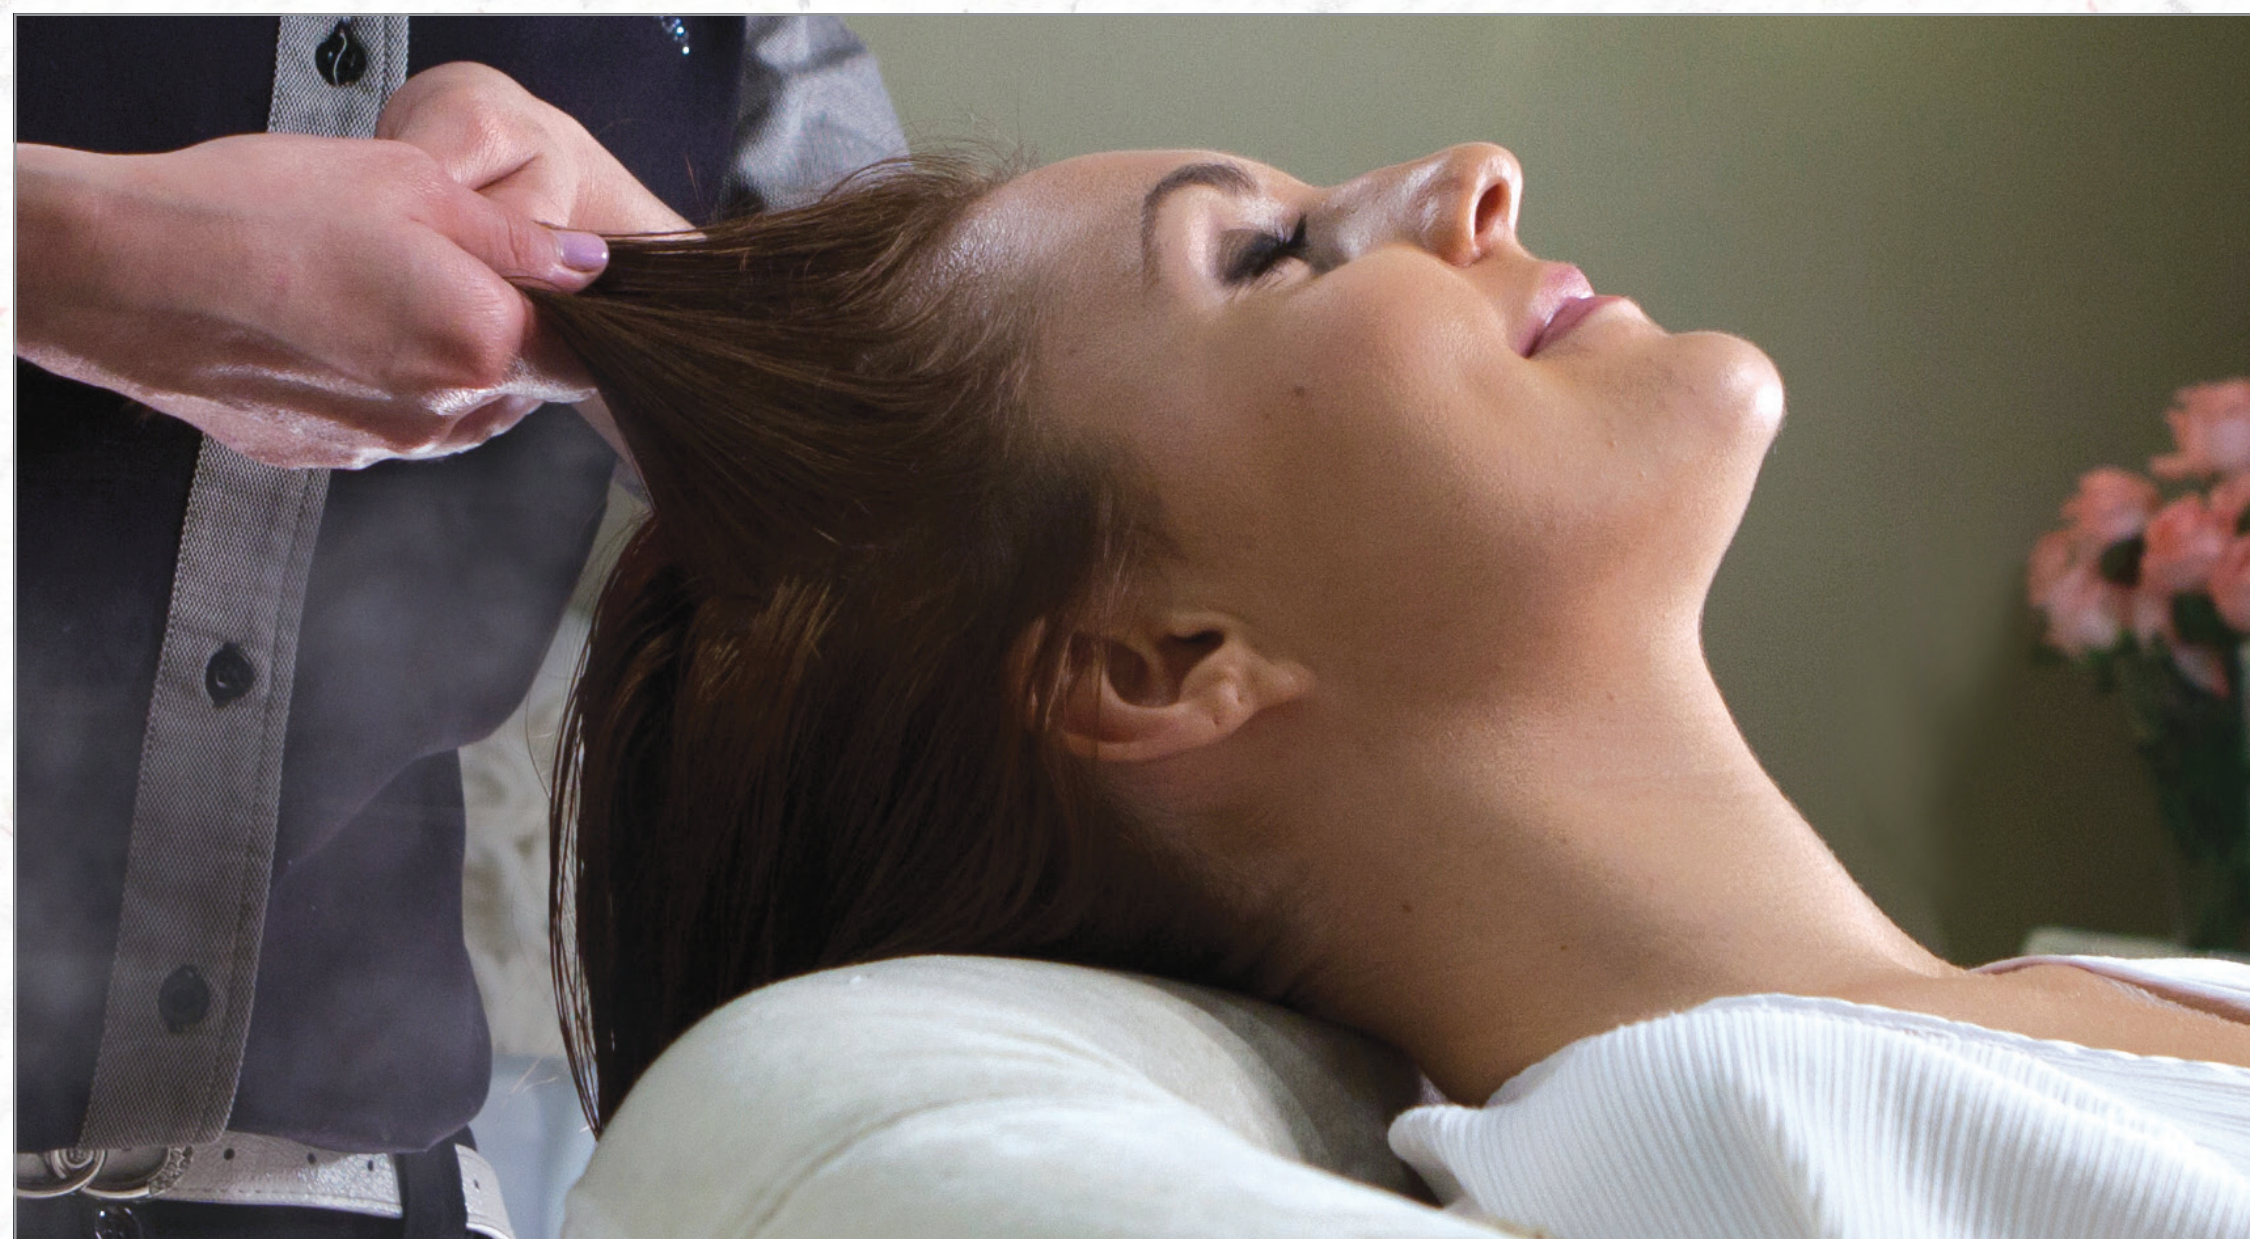

# サンワスポーツ メンバー限定

EXCLUSIVELY FOR SANWA SPORTS MEMBERS

ラクゼーション エナジー ヘッドマッサージ (1998年山本氏考案)

Relaxation Energy Head Massage ( Created by Yamamoto-san 1998 )

女性 60分間  
\$98

(通常価格 \$148)

Female 60-min • \$98 ( Usual Price \$148 )